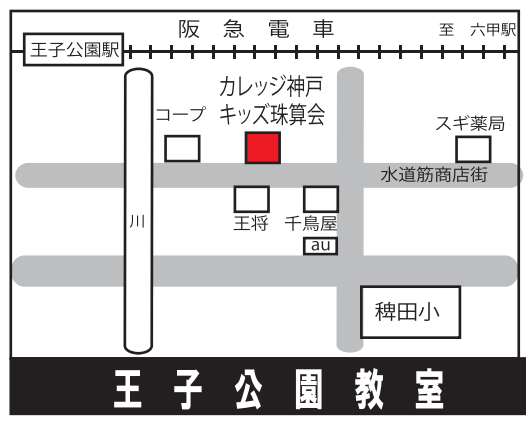

「3ない」で安心 4大特徴 ひとりでも安心!

健康麻雀とは、「お酒を飲まない」、「タバコを吸わない」、「お金を賭けない」麻雀のことです!

女性やシニアの方でも安心して楽しめる!

シニア 主婦の方に人気

健康麻雀では、一人で来られても大丈夫。すぐにお友達が出来ます!

簡単に楽しくもう手放せません

シニア 社会人の方に人気

特典 入会金 5,400円 → 1,000円に引き

まずは、お電話でお問合せ下さい!
カルチャー教室 カレッジ神戸

お問合せ TEL 078-802-1799
FAX 078-871-7775

カレッジ神戸 検索 www.college-kiz.com/

王子公園教室

神戸市灘区水道筋6丁目2-4
水道筋のアーケードより西側すぐ
阪急王子公園駅、東へ5分。
商店街に面した1階です。