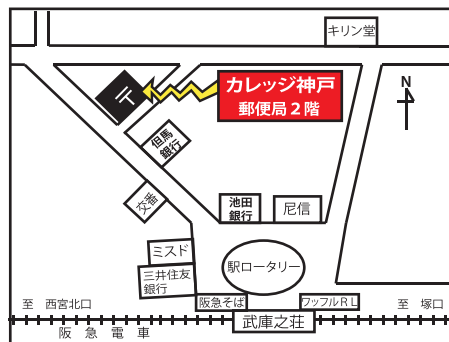

特典

入会金 5,400円 → 1,000円に引き

まずは、お電話でお問合せ下さい!

カルチャー教室 カレッジ神戸

お問合せ TEL 06-6429-3987

FAX 078-871-7775

カレッジ神戸 検索 www.college-kiz.com/

阪急武庫之荘駅北側、武庫之荘郵便局2階
武庫之荘教室